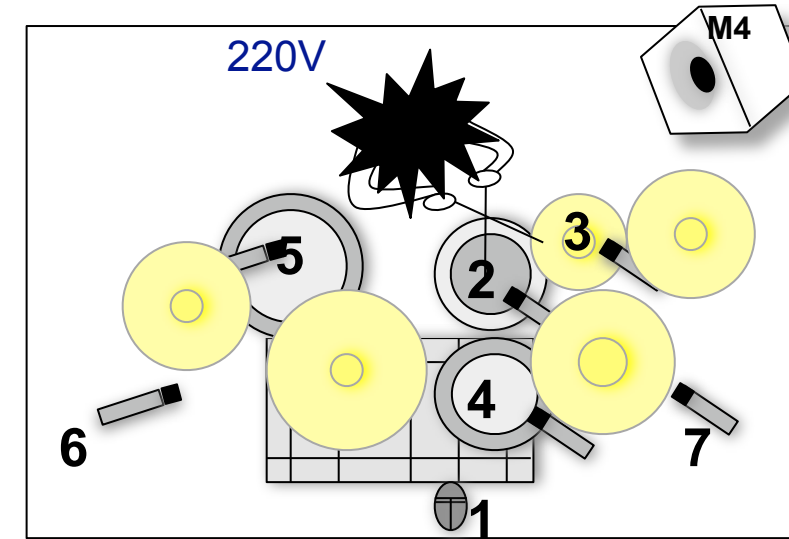

220V

Drum-Podest: mind. 2 x 3m

220V

220V

- 1 Bassdrum, 2 Snare, 3 Hihat,
 4,5 Toms, 6,7 Overhead,
 8 Bass-DI,
 9 Gitarre li., 10 Gitarre re.,
 11 Lead-Gesang Funk,
 12, 13 Backing-Gesänge,

M1, M2, M3, M4 Monitorwege

Bühnenmaß: mind. 8 x 6m, Höhe mind. 0,8m